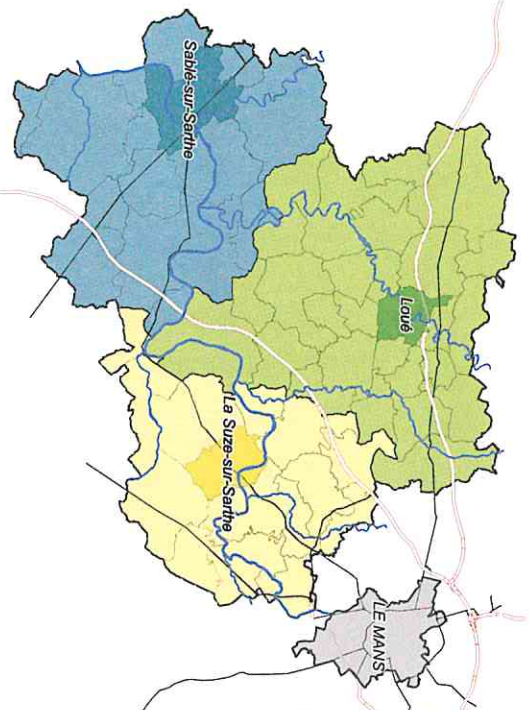

## QUI SOMMES NOUS ?

SARHA est un service porté par le Pays Vallée de la Sarthe qui regroupe trois communautés de communes :

- Loué-Brûlon-Noyen
- Pays sabolien
- Val de Sarthe

Le Pays Vallée de la Sarthe,  
c'est 62 communes et 79 000 habitants.

Illustrations : Eliceec

Impression : Imprimerie Cornuel - 72430 Chantenay-Villedieu

Ce dépliant est imprimé sur papier recyclé